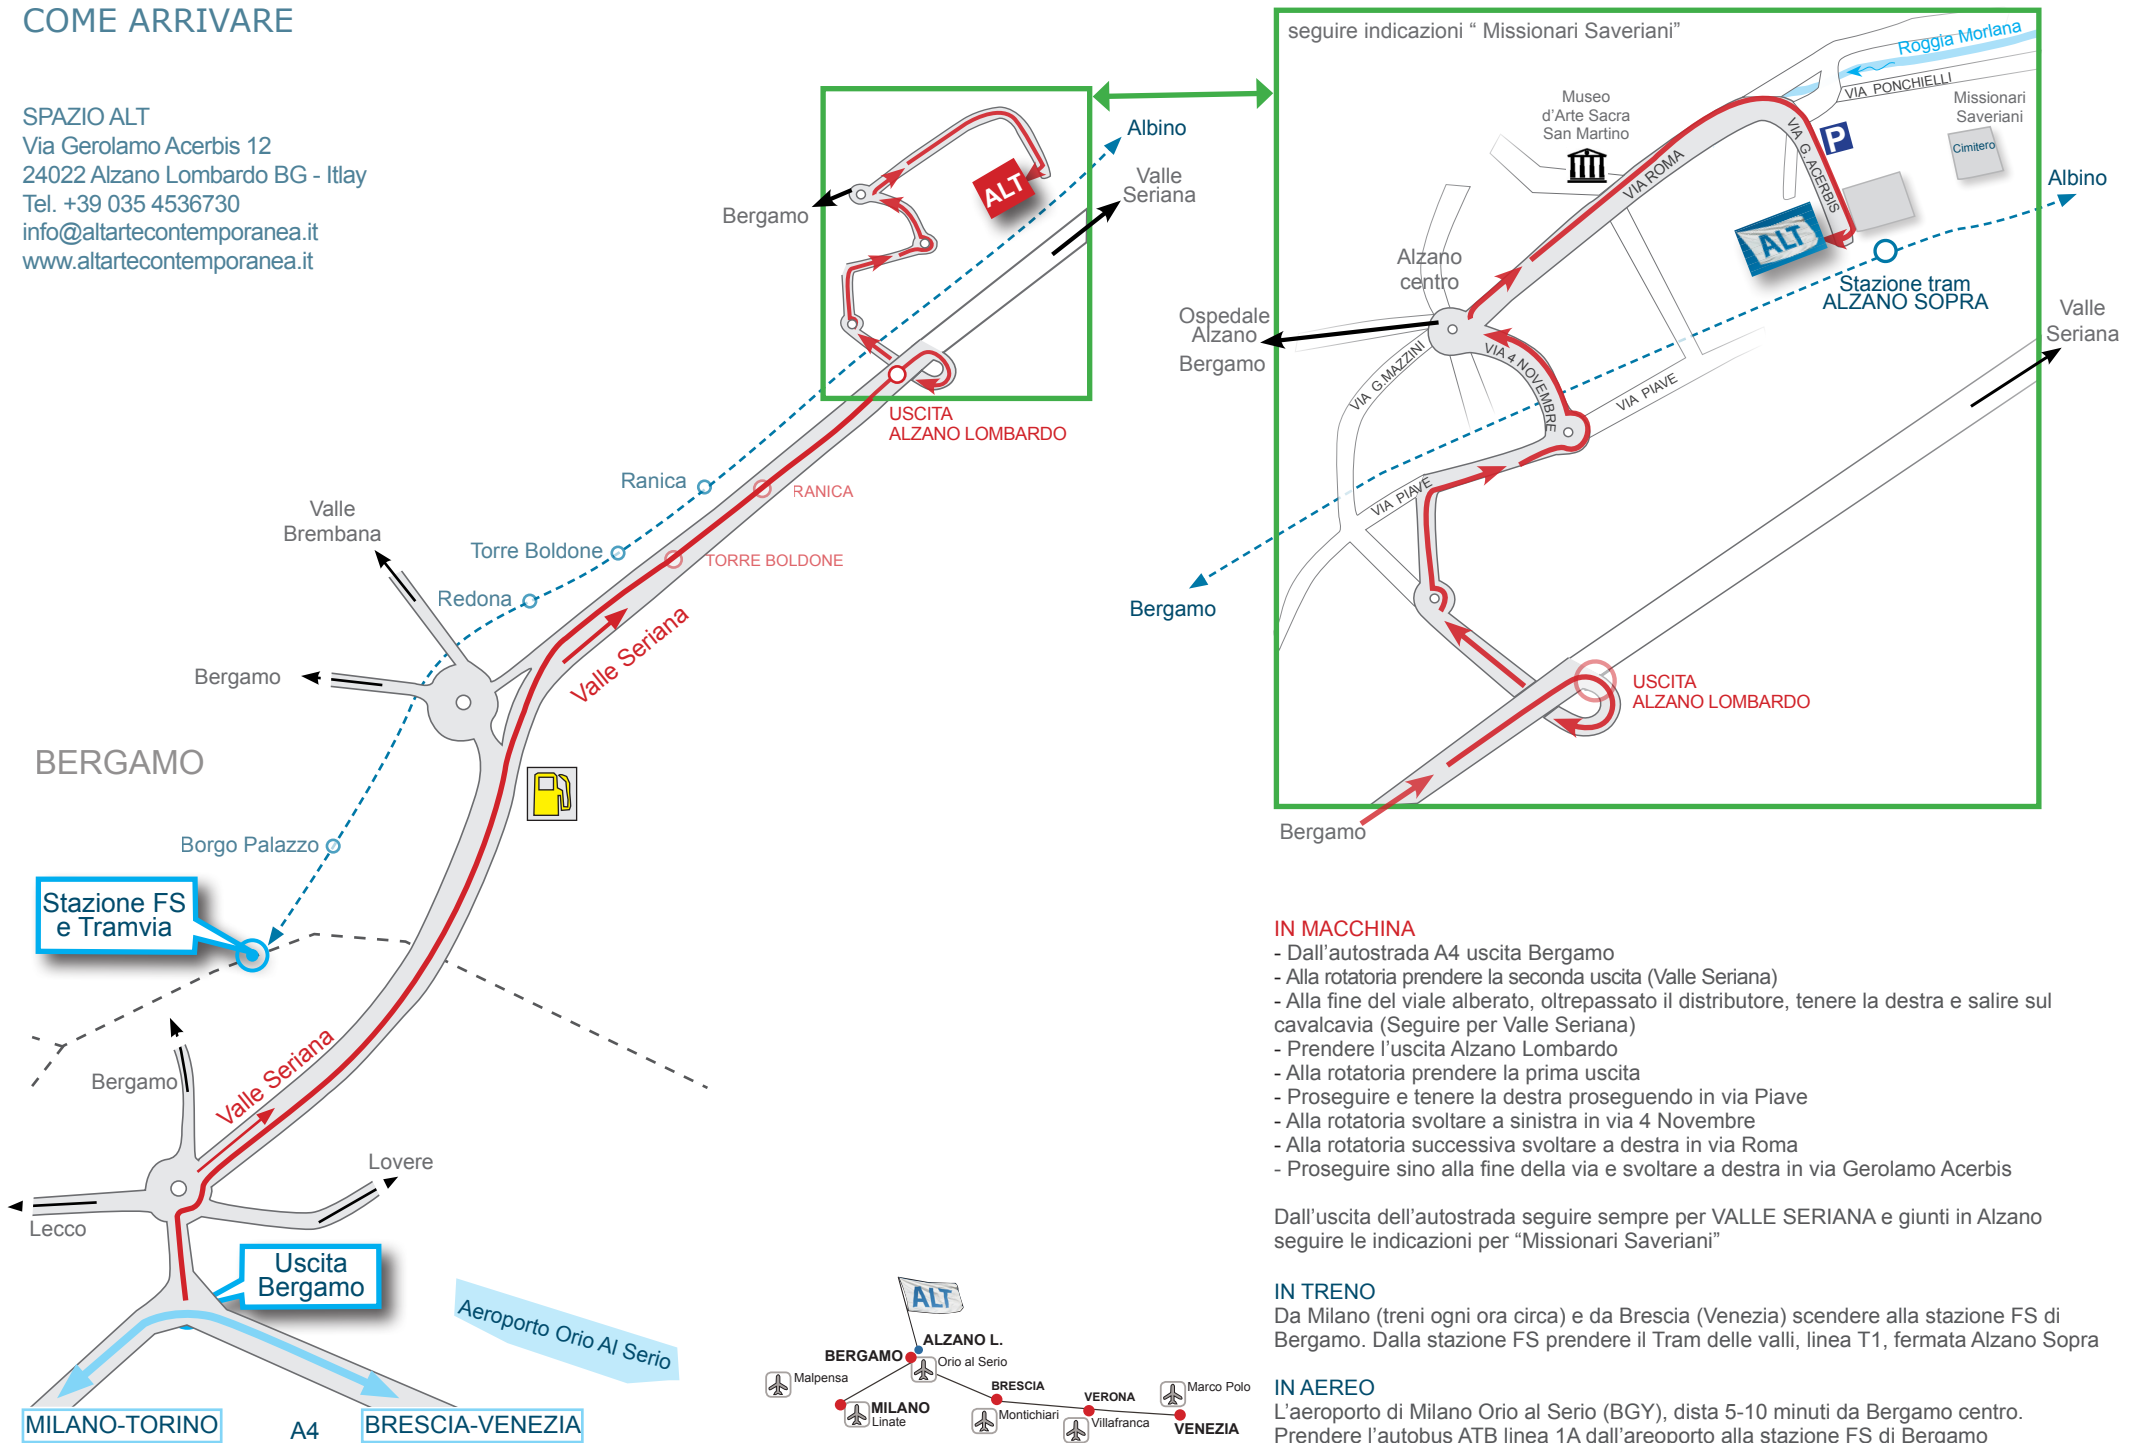

COME ARRIVARE

SPAZIO ALT

Via Gerolamo Acerbis 12
24022 Alzano Lombardo BG - Italy
Tel. +39 035 4536730
info@altartecontemporanea.it
www.altartecontemporanea.it

IN MACCHINA

- Dall'autostrada A4 uscita Bergamo
- Alla rotonda prendere la seconda uscita (Valle Seriana)
- Alla fine del viale alberato, oltrepassato il distributore, tenere la destra e salire sul cavalcavia (Seguire per Valle Seriana)
- Prendere l'uscita Alzano Lombardo
- Alla rotonda prendere la prima uscita
- Proseguire e tenere la destra proseguendo in via Piave
- Alla rotonda svoltare a sinistra in via 4 Novembre
- Alla rotonda successiva svoltare a destra in via Roma
- Proseguire sino alla fine della via e svoltare a destra in via Gerolamo Acerbis

Dall'uscita dell'autostrada seguire sempre per VALLE SERIANA e giunti in Alzano seguire le indicazioni per "Missionari Saveriani"

IN TRENO

Da Milano (treni ogni ora circa) e da Brescia (Venezia) scendere alla stazione FS di Bergamo. Dalla stazione FS prendere il Tram delle valli, linea T1, fermata Alzano Sopra

IN AEREO

L'aeroporto di Milano Orio al Serio (BGY), dista 5-10 minuti da Bergamo centro. Prendere l'autobus ATB linea 1A dall'aeroporto alla stazione FS di Bergamo